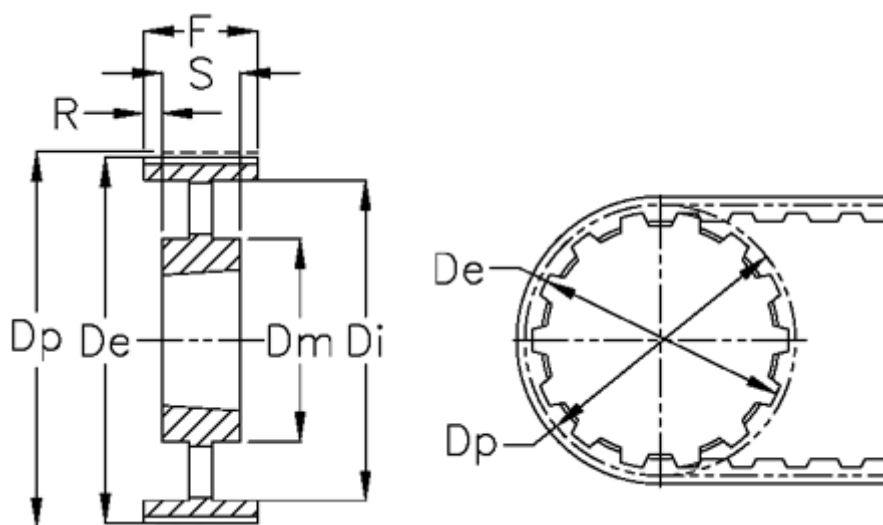

Varenummer: 604135096300  
Beskrivelse: Tandremskive for taperbøsning  
96 H 300 TL 3030

## Mål

Bredde	= H 300	Max boring	= 75
De	= 386.71	R	= 5
Deling (tomme)	= 1/2	S	= 76
Di	= 366	Tandantal	= 96
Dm	= 150	Vægt	= 14.2
Dp	= 388.08		
F	= 86		
For taperbøsning	= 3030		